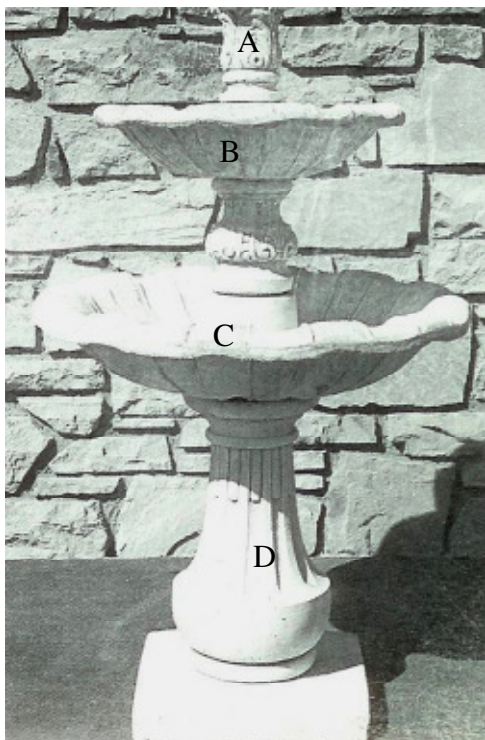

Art.831
Fontana pigna
alt.cm.165x80
kg.183