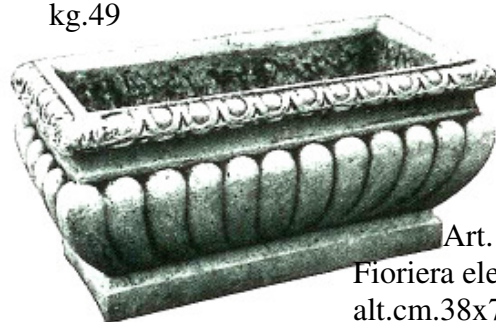

Art.163/b
Vasca etruria 2
alt.cm.22x80x30
kg.63

Art.163/c
Vasca etruria 3
alt.cm.21x60x30
kg.49

Art.164
Vasca fabiana
alt.cm.40x35x100
kg.80

Art.166
Fioriera eleonora media
alt.cm.30x56-kg.35

Art.165
Fioriera eleonora gr.
alt.cm.38x70x35
kg.75