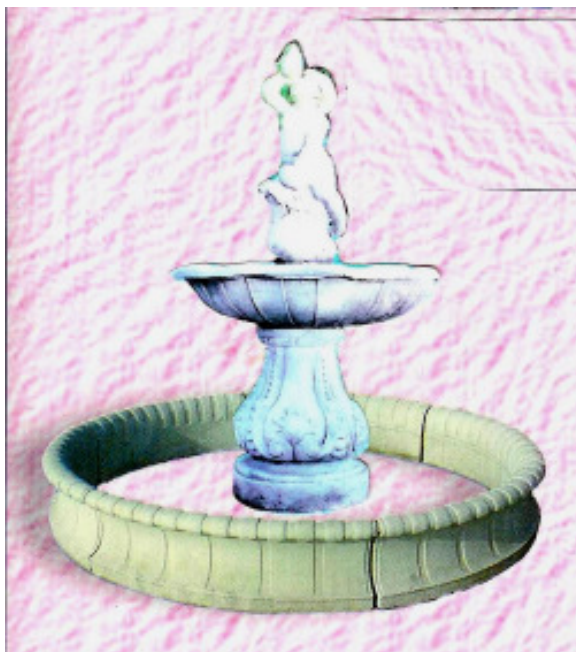

FUORI
PRODUZIONE

Art.826
Fontana rodica
alt.cm.130x70
kg.125

Art.827
Fontana 4 cascate
alt.cm.200x120
kg.480

Art.828
Fontana aurora
alt.cm.175x120
kg.430

Art.829/a
Fontana meridiana(interno)
alt.cm.153x85
kg.180