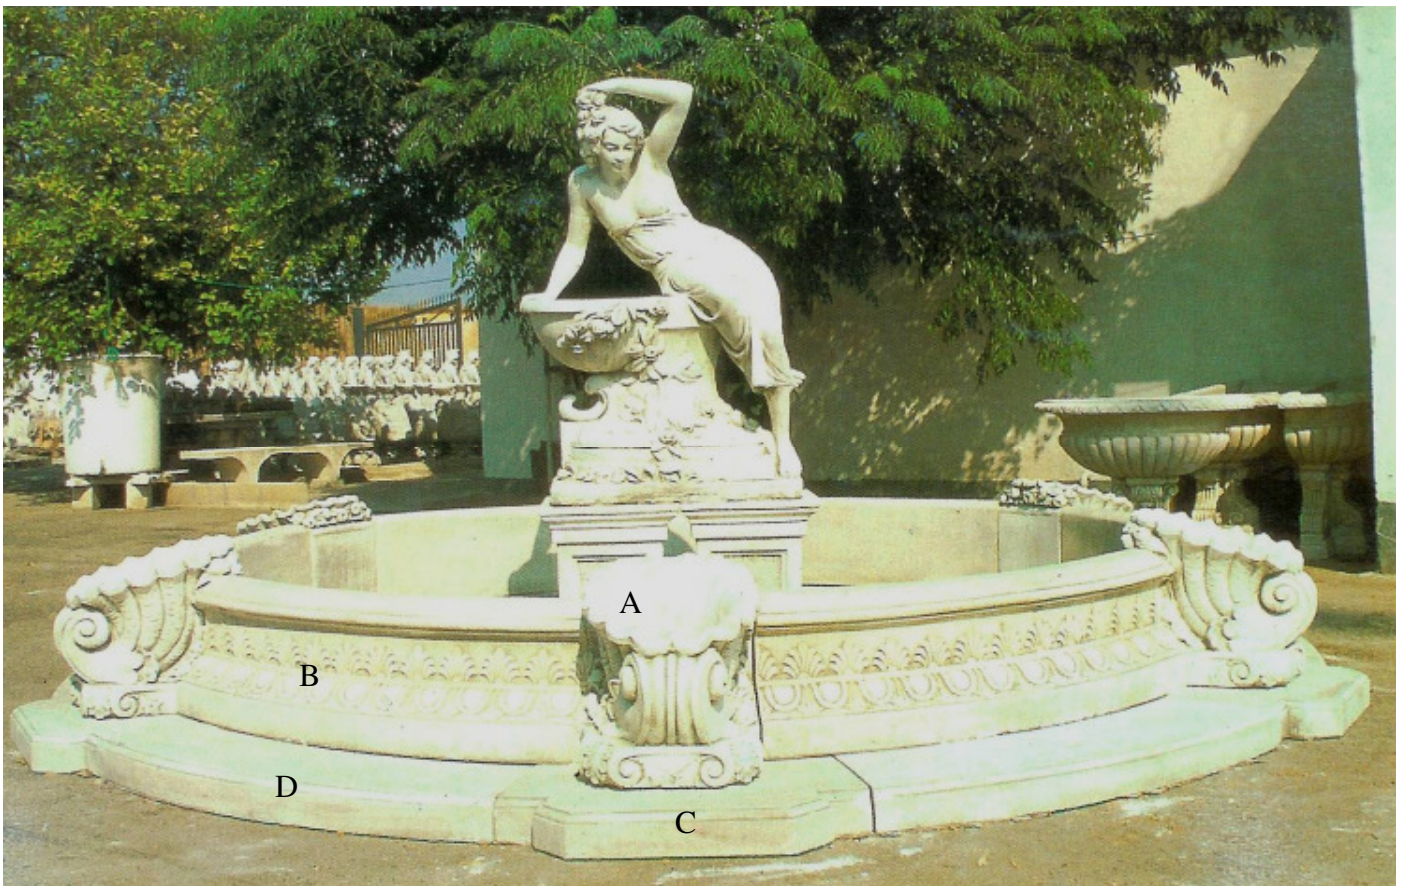

Art.FO- 02
Fontana mara
alt.cm.103 larg.50 prof.52
kg.150

Art.FO-04
Fontana Venezia
Peso complessivo senza figura kg.2.500

Figura vedi Art.314

Settore A	perimetro alt.cm.47x50 kg.115
Settore B	perimetro alt.cm.38x130 kg.172
Settore C	marciapiede alt.cm.10x79 kg.50
Settore D	marciapiede alt.cm.10x126 kg.86