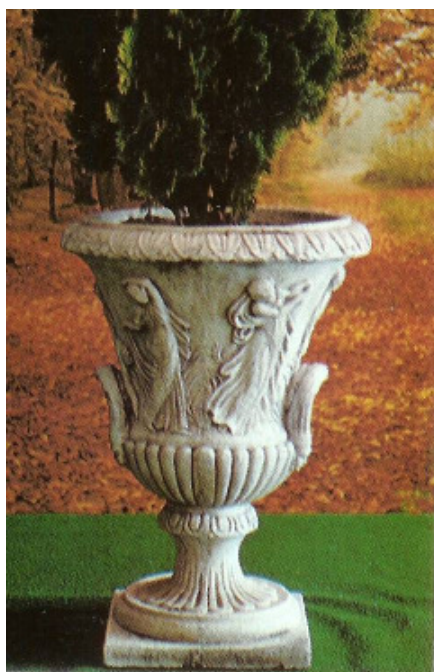

Art.17
Vaso pera
alt.cm.82x57-kg.95

Art.18/a
Vaso manici
alt.cm.57x40
kg.33

Art.18/b
Vaso perla
alt.cm.43x30
kg.15

Art.19
Vaso primavera
alt.cm.78x63-kg.110

Art.20/a
Vaso ducale 1
alt.cm.62x48
kg.65

Art.20/B
Vaso ducale 2
alt.cm.48x39
kg.42