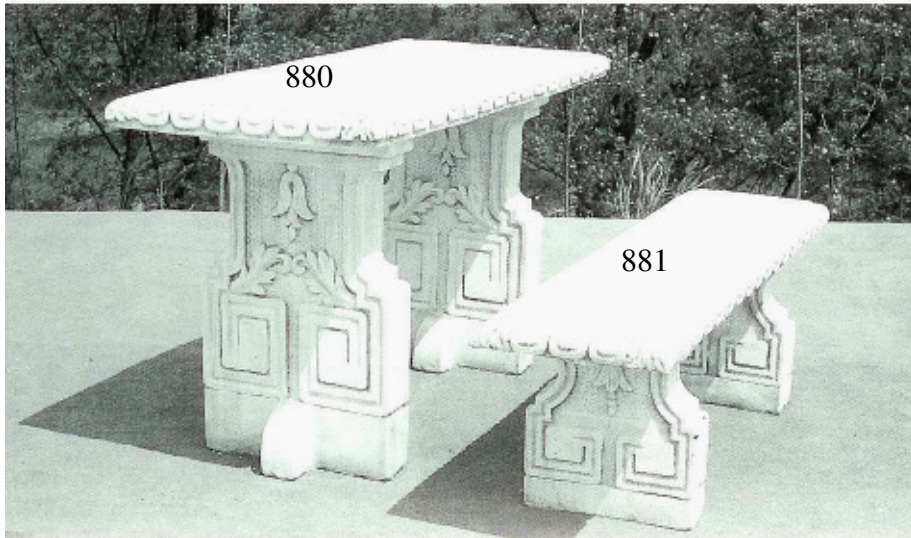

Art.846
Beveratoio rana
alt.cm.17x44-kg.14

Art.847
Piatto
alt.cm.7x44-kg.7

Art.848
Conchiglia mini
alt.cm.9x30-prof.26-kg.5

Art. 849
Lavello Ada
Alt cm. 10 x124x 73
Kg.110

Panche e tavoli

Art.880
Tavolo rettangolare
alt.cm.80x130x82
kg.210