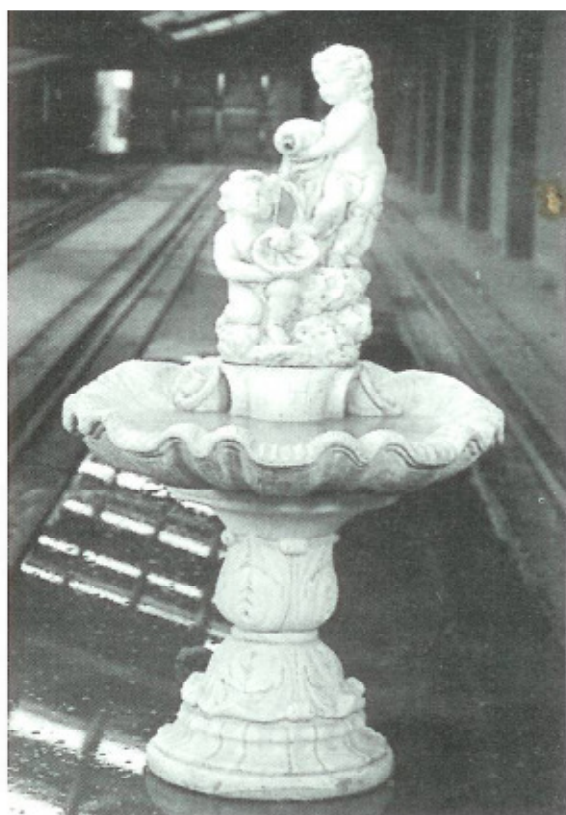

Art.833
Fontana conchiglia
alt.cm.167x92
kg.280