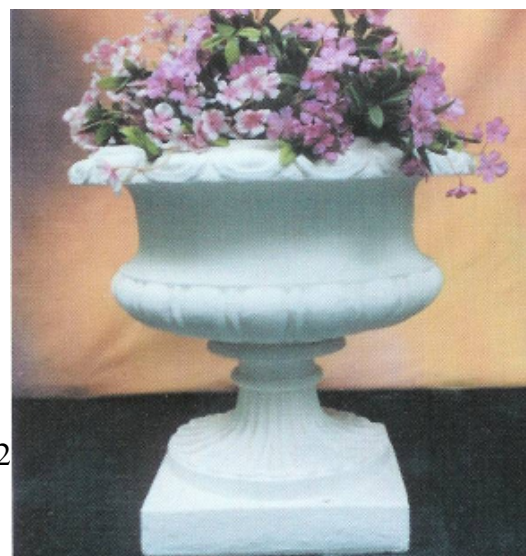

Art.68
Vaso marcon
alt.cm.74x51x72-kg.117

Art.69
Vaso este 1
alt.cm.72x70-kg.102

Art.70
Vaso este 2
alt.cm.93x90-kg.200

Art.71
Vaso rodi
alt.cm.78xdiam.62x72
kg.117

Art.71/b
Vaso salutis
alt.cm.62x62
kg.100