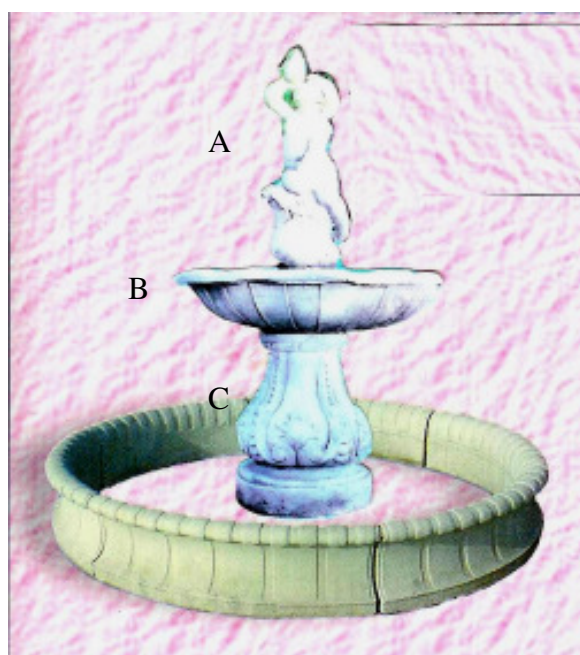

Art.829/a
Fontana meridiana(interno)
alt.cm.153x85
kg.180