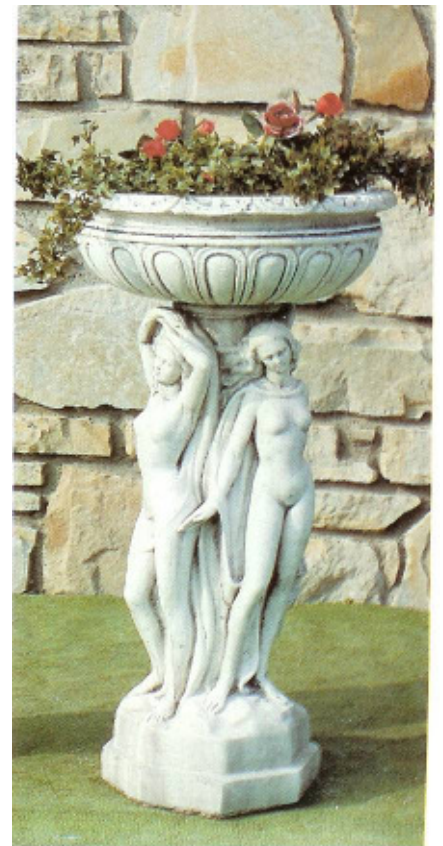

Art.818
Fontanella guida
alt.cm.88x46
kg.72