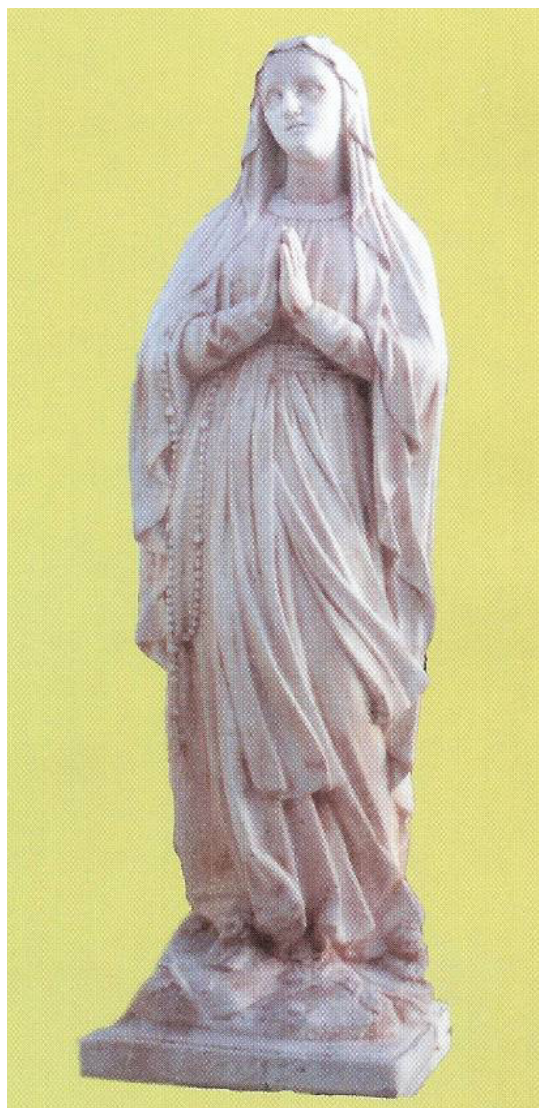

Art.1173
Lourdes
alt cm.160
kg. 180