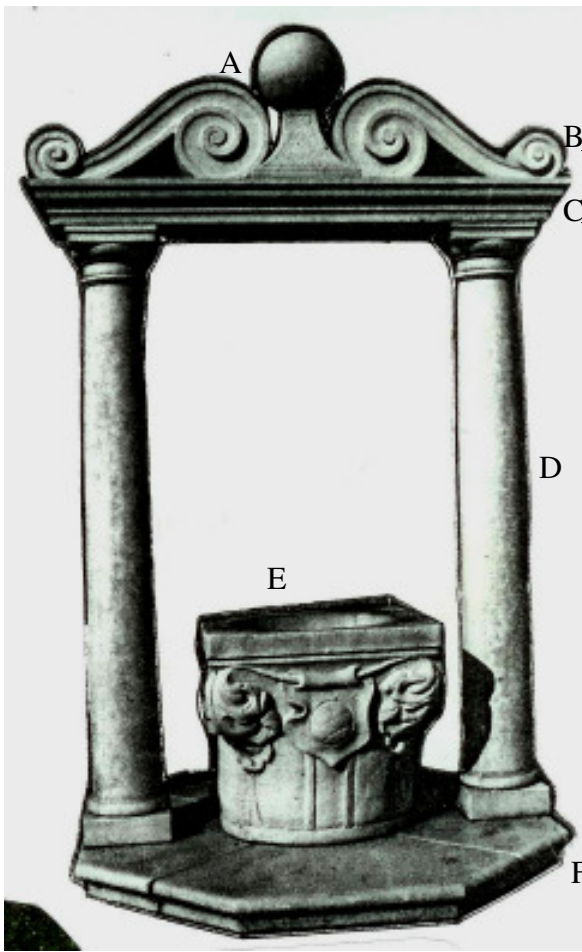

B ← Ricciolo
alt.cm.37x85x17 -kg.40

C ← Trave
alt.cm.15x190x42
kg.200

Art.1086
Pozzo composizione
alt.cm.300x190
kg.1.500

Art.1087
Pozzo stagioni
alt.cm.230x120

← Art.1088
Pozzo Barocco
alt.cm.235x120
kg.400

← Arco
alt.cm.37x187
prof.29
kg.150

Art.1089
PozzoImpero
alt.cm.280x170
kg.1.300