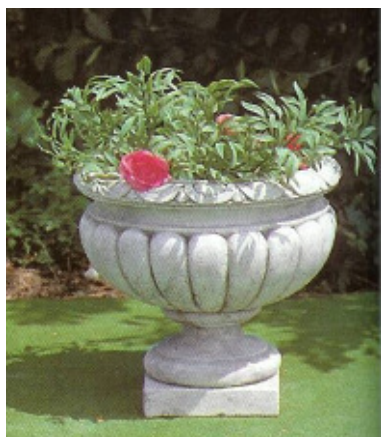

Art.12
Vaso cesta g.
alt.53x52
kg.50

Art.12/b
Vaso cesta p.
alt.cm.38x36
kg.21

Art.13
Vaso bambu'
alt.cm.34x34
kg.23

Art.14
Vaso zerbo
alt.cm.32x30 -kg.16

Art.15
Vaso paladino
alt.cm.42x45-kg.39

Art.16
Vaso vetto
alt.cm.31x40-kg.24