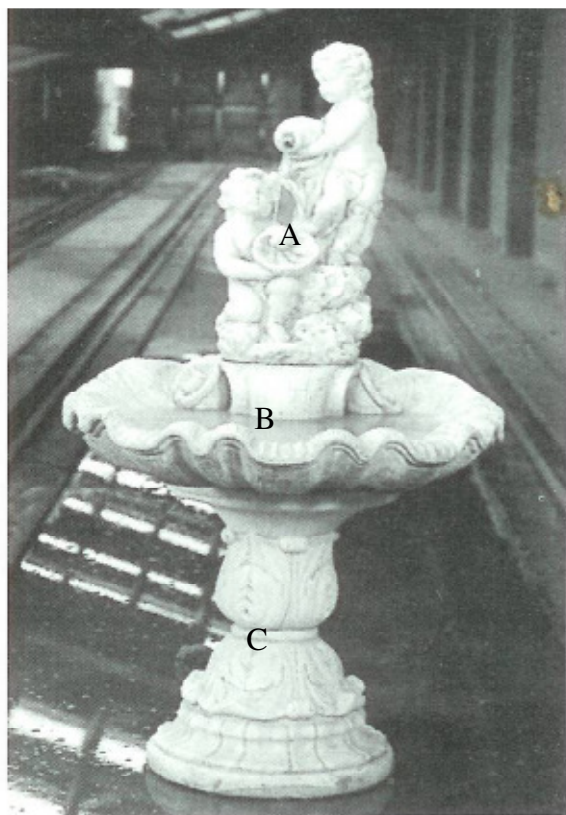

Art.833
Fontana conchiglia
alt.cm.167x92
kg.280