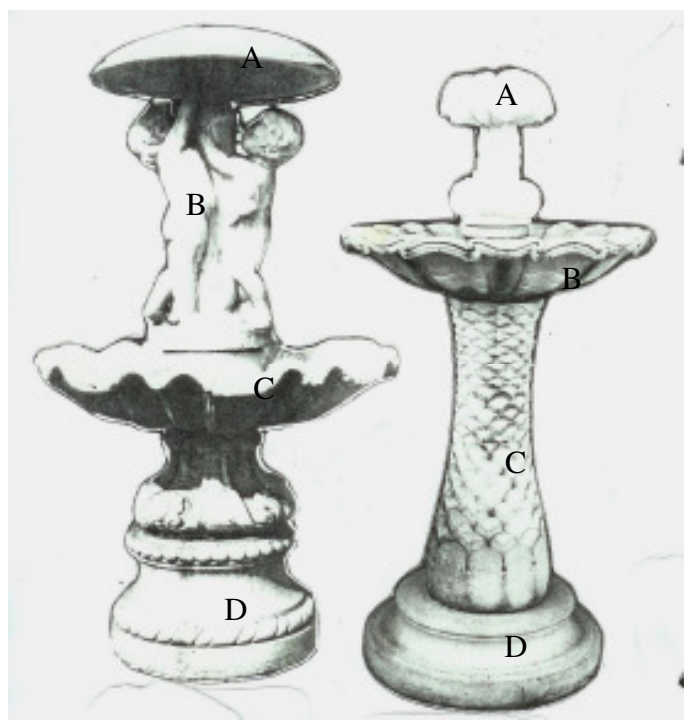

Art.836
Fontana borea
alt.cm.185x90
kg.170

Art.837
Fontana oasi
alt.cm.160x80
kg.125