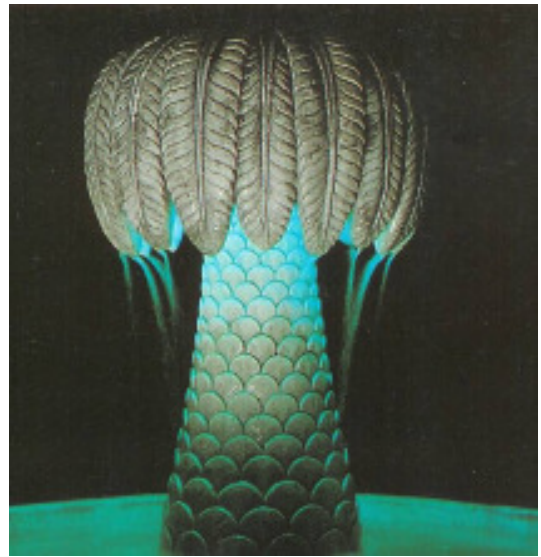

Art.820
Palma baby
alt.cm.40x28
kg.28

Art.821
Palma tropical
alt.cm.90x60
kg.197

Art.822
Fontana fiume
alt.cm.165x90
kg.280

Art.823
Fontana lubiana
alt.cm.230x115
kg.400

Art.824/a
Fontana bastia
alt.cm.200x85
kg.280