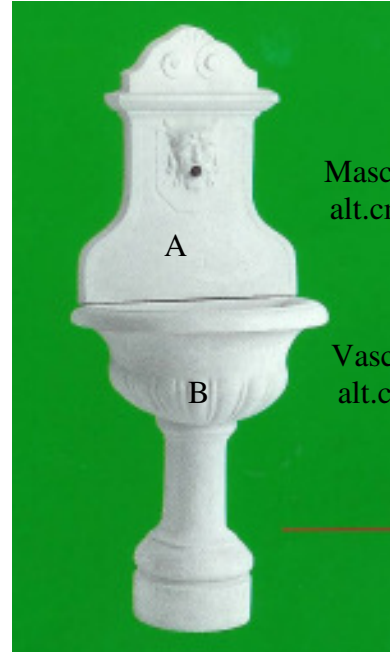

Putto vedi
art.287

Art.817
Calice
alt.cm.64x41
kg.51

Art.818
Fontanella guida
alt.cm.88x46
kg.72

Art.813
Fontana averna
alt.cm.150x90
kg.140

Art.814
Fontana platone
alt.cm.130x60
kg.82

Mascherone
alt.cm.68x64
Vaschetta
alt.cm.80x64