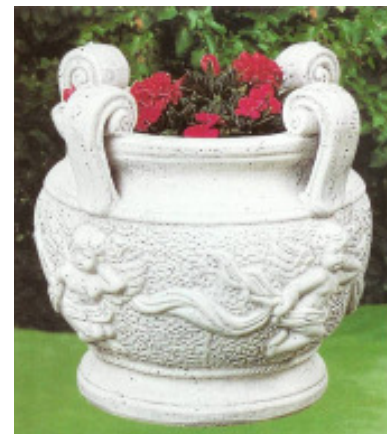

Art.24
Vaso angeli
alt.cm.50x50
kg.60