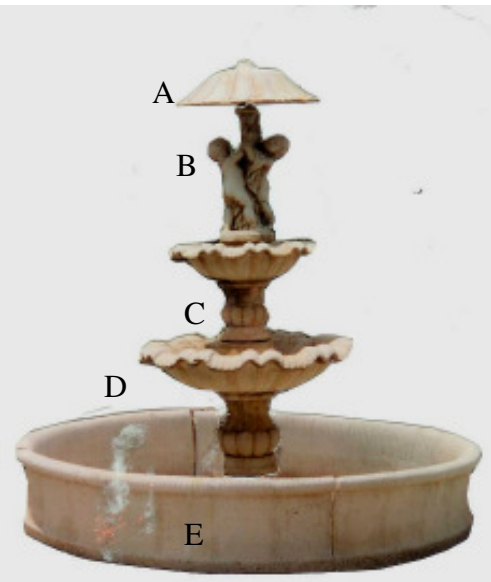

Art.809
Interno fontana giulia
alt.cm.140x 60-kg.80