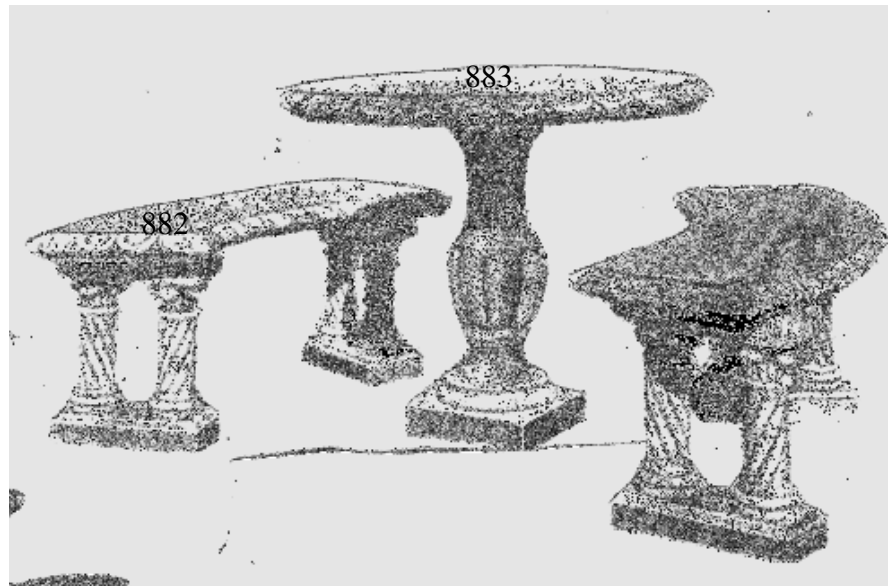

Art.884
Tavolo rotondo pic.
alt.cm.52x65
kg.59

Art.885
Sgabello pic.
alt.cm.34x33
kg.12