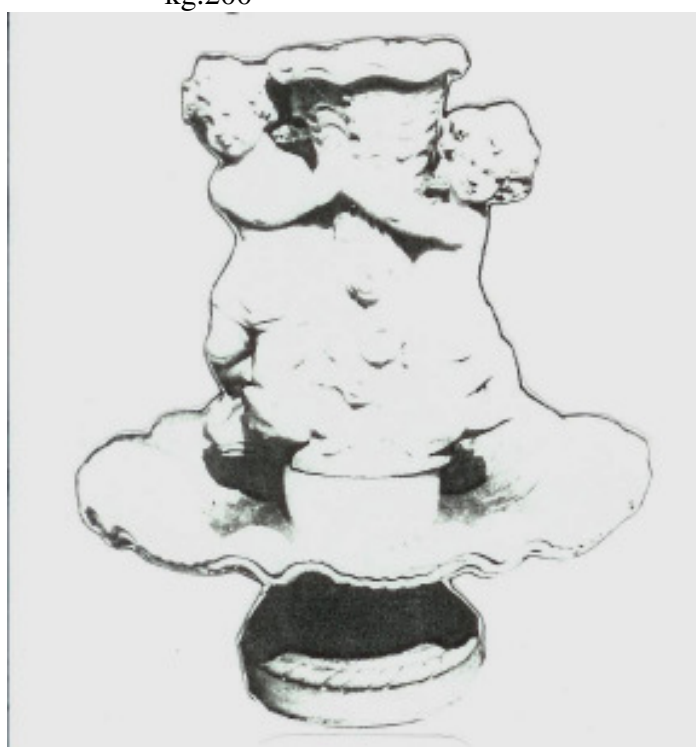

Contorno base
alt.cm.8x270
kg.600

Art.831
Fontana pigna
alt.cm.165x80
kg.183

Art.832
Fontana sirena
alt.cm.180x115
kg.200

Art.833
Fontana conchiglia
alt.cm.167x92
kg.280

Art.834
Fontana gemelli
alt.cm.138x120
kg.250