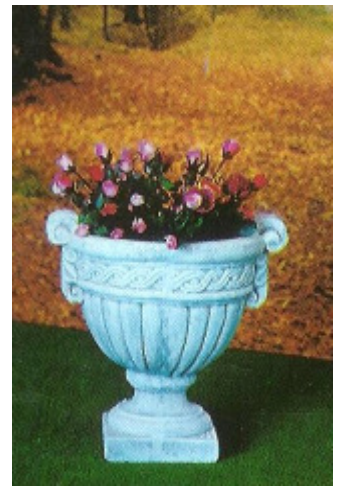

Art.86
Vaso pagno
alt.cm.46x48-kg.33